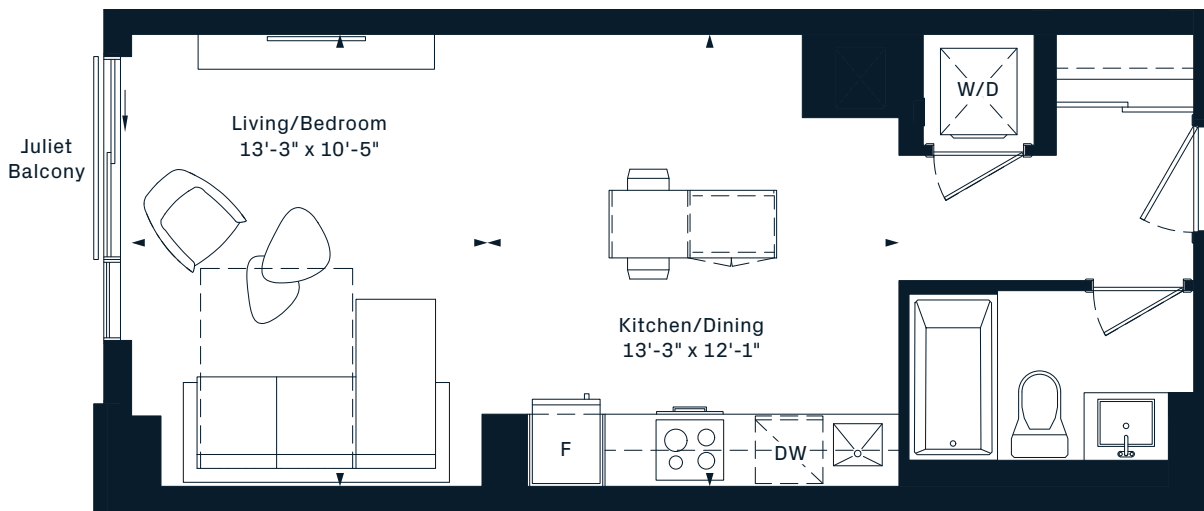

CURIO

SA

Jr. 1 Bedroom
464 Interior SF

2ND (MEZZANINE) FLOOR